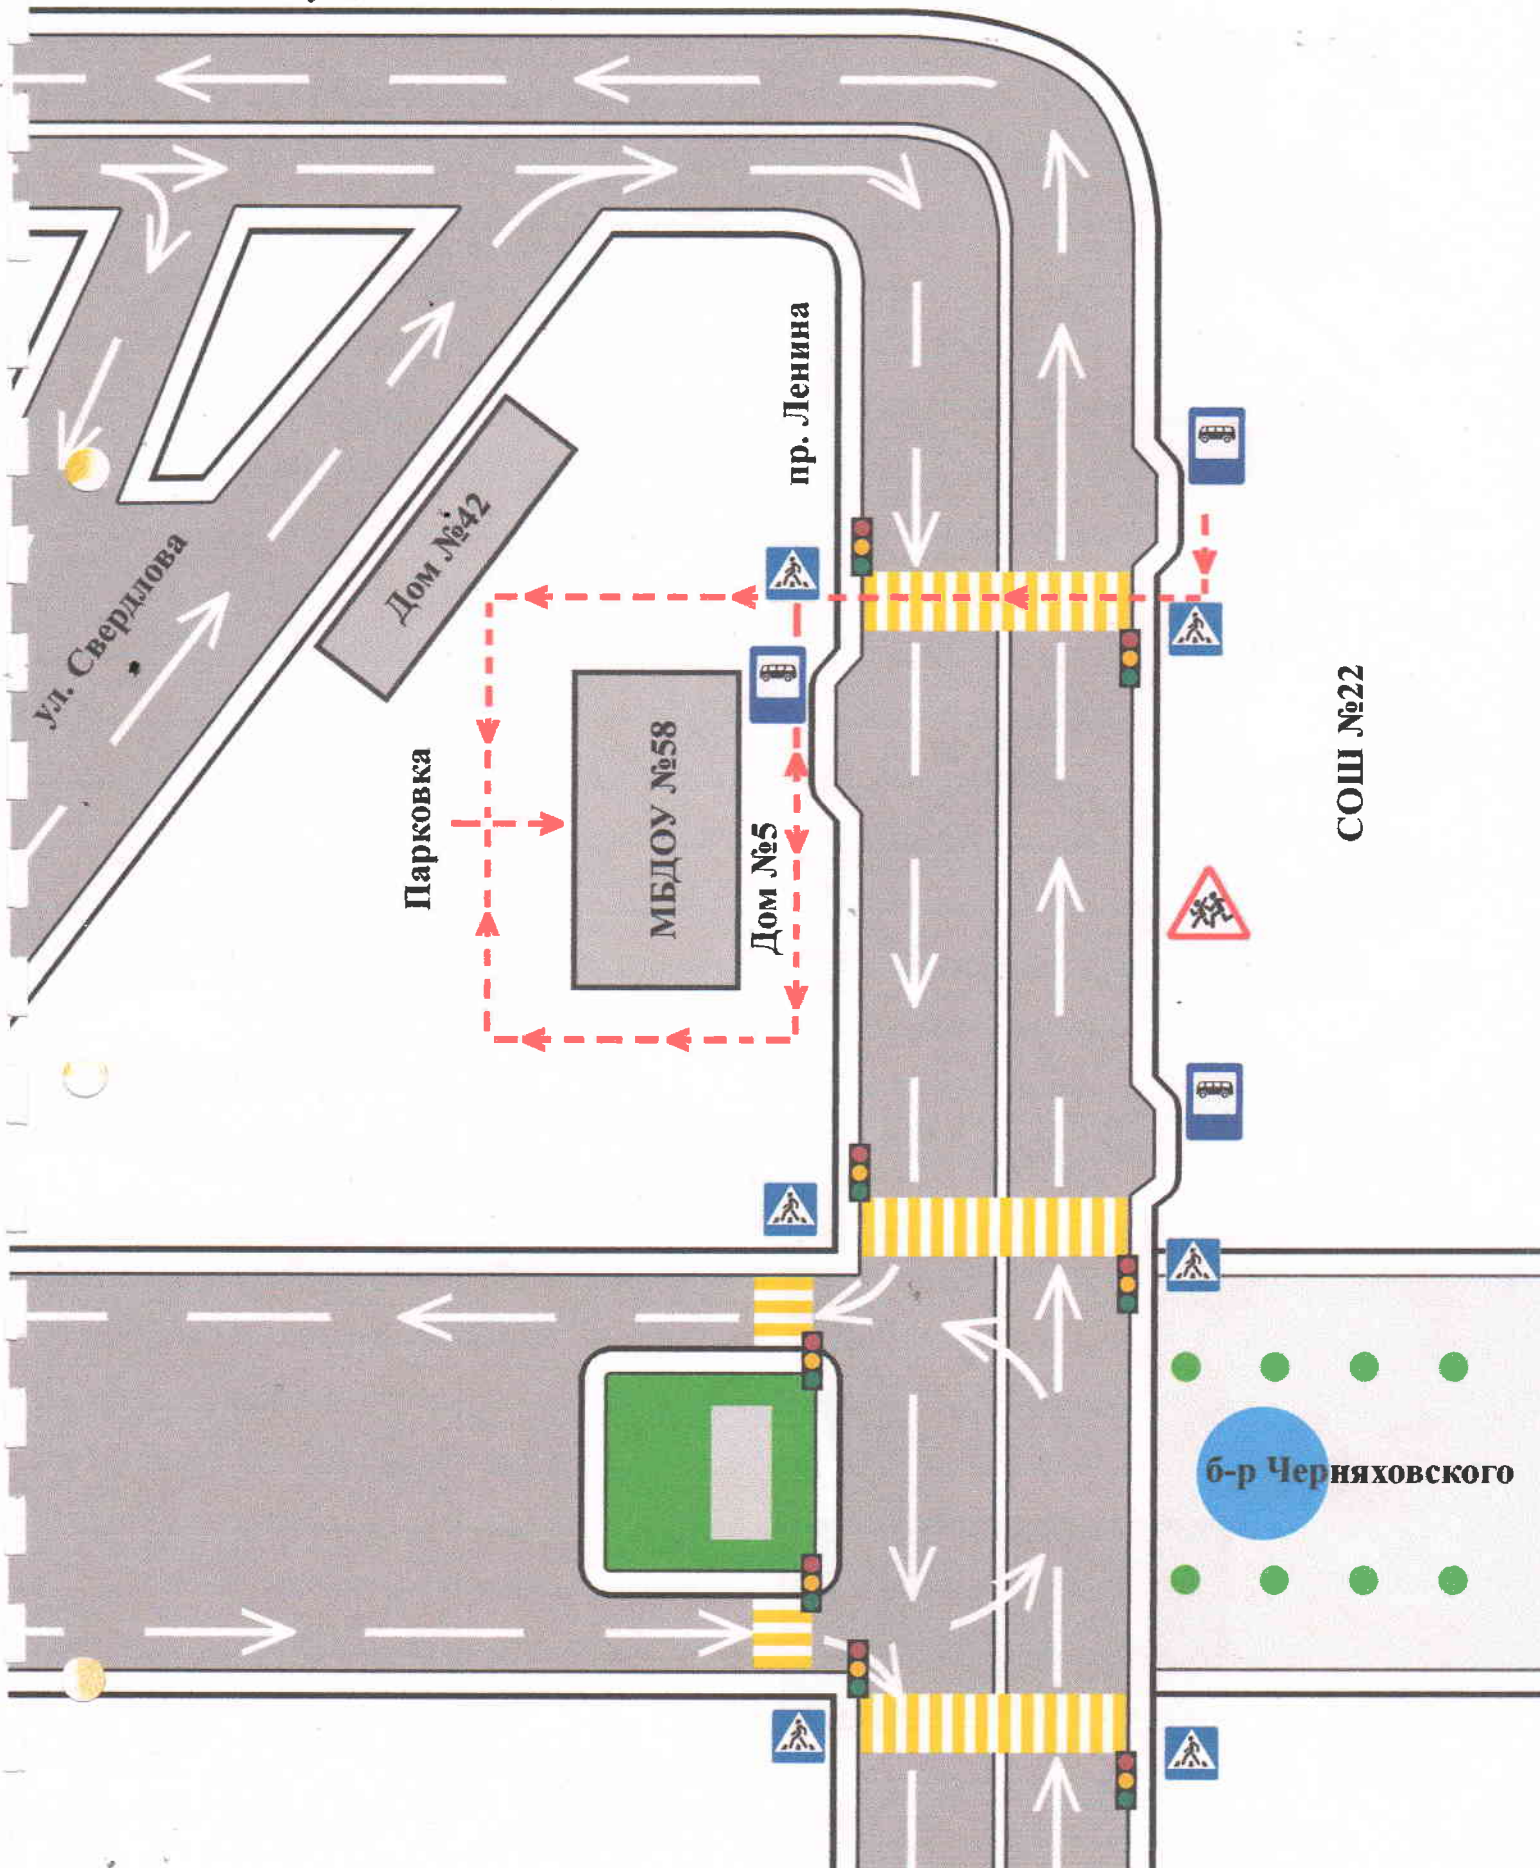

64-62-60- дежурный ОВД Центрального района

СОДЕРЖАНИЕ

1. Общие сведения

2. План - схемы ОУ

схема района расположения ОУ

схема путей движения дорожного транспорта в непосредственной близости от образовательного учреждения

ул. Л-та Шмидта

План - схемы ОУ

План - схема района расположения ОУ

Пути движения транспортных средств к местам разгрузки/погрузки и рекомендуемые пути передвижения детей по территории образовательного учреждения.